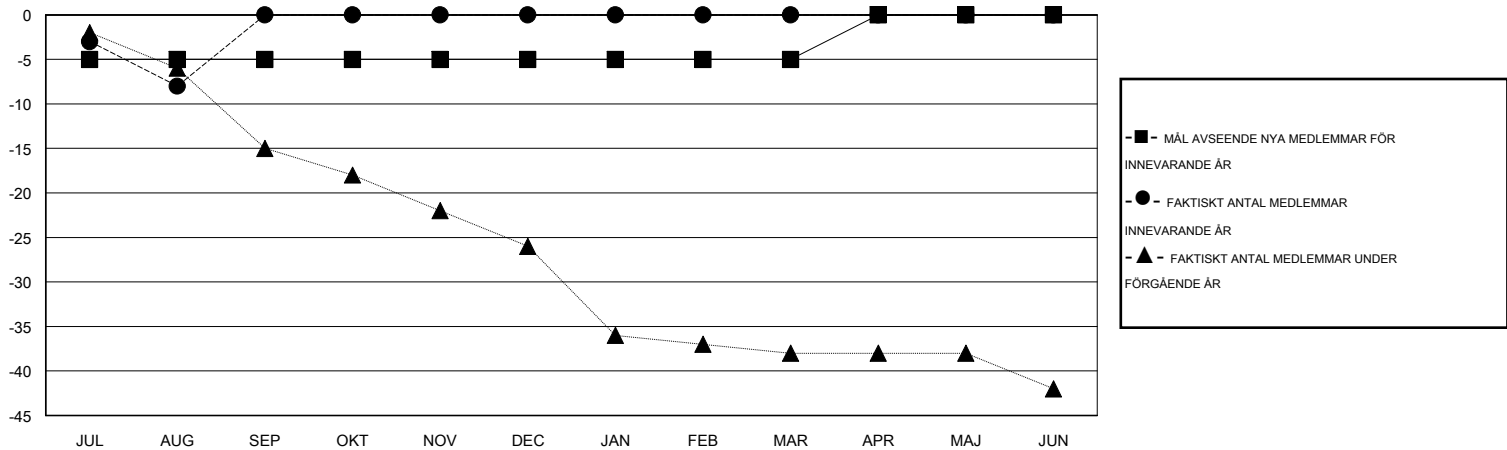

MONTHLY MEMBERSHIP PROGRESS REPORT

District 104 H

Results as of: 8/31/2016

GMT: Kenneth Persson

OMRÅDE NORWAY

GMT KO 4

Klubbar					Medlemmar				
RESULTAT FÖR 2016-2017					RESULTAT FÖR 2016-2017				
KVARTAL	MÅL AVSEENDE NYA KLUBBAR	NYA KLUBBAR	AVFÖRDA KLUBBAR	NETTOTILLVÄX T/MINSKNING	KVARTAL	MÅL AVSEENDE NYA MEDLEMMAR	CHARTER OCH TILLAGDA NYA MEDLEMMAR	AVFÖRDA MEDLEMMAR	NETTOTILLVÄX T/MINSKNING
JUL/AUG/SEP	0	0	0	0	JUL/AUG/SEP	-5	0	8	-8
OKT/NOV/DEC	0	0	0	0	OKT/NOV/DEC	0	0	0	0
JAN/FEB/MAR	0	0	0	0	JAN/FEB/MAR	0	0	0	0
APR/MAJ/JUN	0	0	0	0	APR/MAJ/JUN	5	0	0	0

MÅL OCH FAKTISKT ANTAL NYA KLUBBAR

MÅL OCH FAKTISKT ANTAL MEDLEMMAR

NEDLAGDA KLUBBAR: 0	0 CLUBS OF 36 TOG UPP EN ELLER FLER NYA MEDLEMMAR	KÖNSFÖRDELNING
		MAN 789 (82.62%)
		KVINNA 166 (17.38%)
AVFÖRDA MEDLEMMAR		
AVLIDNA 0	KLICKA HÄR FÖR INFORMATION OM STATUS	FAMILJMEDLEMMAR 11
NEDLAGD KLUBB 0		HUVUDMAN I HUSHÄLLET 5
ÖVRIGA 8		INGEN HUVUDMAN I HUSHÄLLET 6
TOTAL 8		