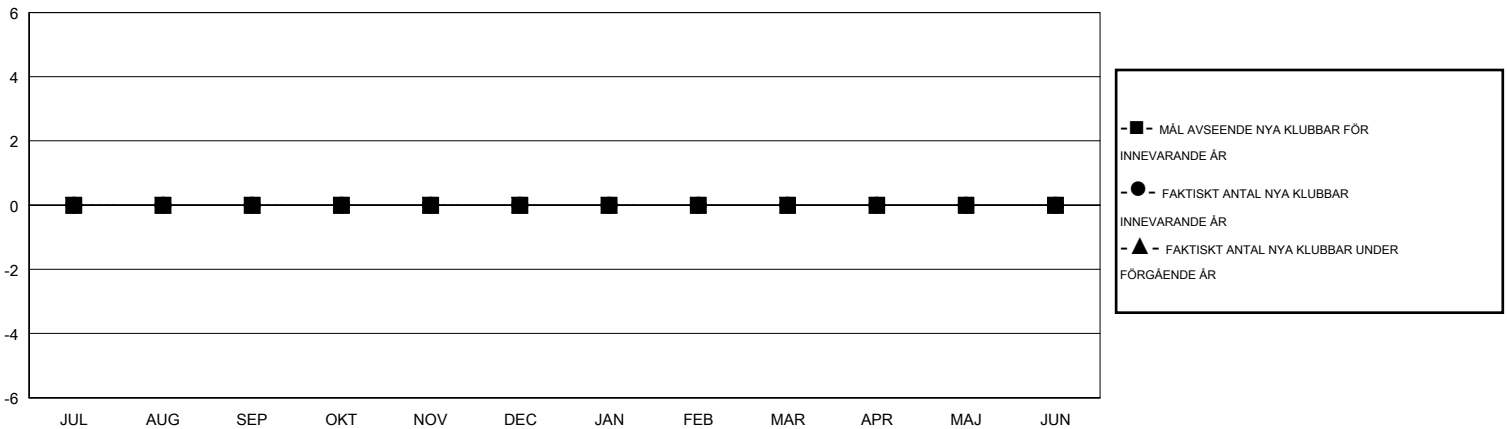

MONTHLY MEMBERSHIP PROGRESS REPORT

District 104 H

Results as of: 8/31/2016

GMT: Kenneth Persson

OMRÅDE NORWAY

GMT KO 4

Klubbar					Medlemmar				
RESULTAT FÖR 2016-2017					RESULTAT FÖR 2016-2017				
KVARTAL	MÅL AVSEENDE NYA KLUBBAR	NYA KLUBBAR	AVFÖRDA KLUBBAR	NETTOTILLVÄX T/MINSKNING	KVARTAL	MÅL AVSEENDE NYA MEDLEMMAR	CHARTER OCH TILLAGDA NYA MEDLEMMAR	AVFÖRDA MEDLEMMAR	NETTOTILLVÄX T/MINSKNING
JUL/AUG/SEP	0	0	0	0	JUL/AUG/SEP	-5	0	8	-8
OKT/NOV/DEC	0	0	0	0	OKT/NOV/DEC	0	0	0	0
JAN/FEB/MAR	0	0	0	0	JAN/FEB/MAR	0	0	0	0
APR/MAJ/JUN	0	0	0	0	APR/MAJ/JUN	5	0	0	0

MÅL OCH FAKTISKT ANTAL NYA KLUBBAR

MÅL OCH FAKTISKT ANTAL MEDLEMMAR

NEDLAGDA KLUBBAR: 0	0 CLUBS OF 36 TOG UPP EN ELLER FLER NYA MEDLEMMAR	KÖNSFÖRDELNING
		MAN 789 (82.62%)
		KVINNA 166 (17.38%)
AVFÖRDA MEDLEMMAR		
AVLIDNA 0	KLICKA HÄR FÖR INFORMATION OM STATUS	FAMILJMEDLEMMAR 11
NEDLAGD KLUBB 0		HUVUDMAN I HUSHÄLLET 5
ÖVRIGA 8		INGEN HUVUDMAN I HUSHÄLLET 6
TOTAL 8		